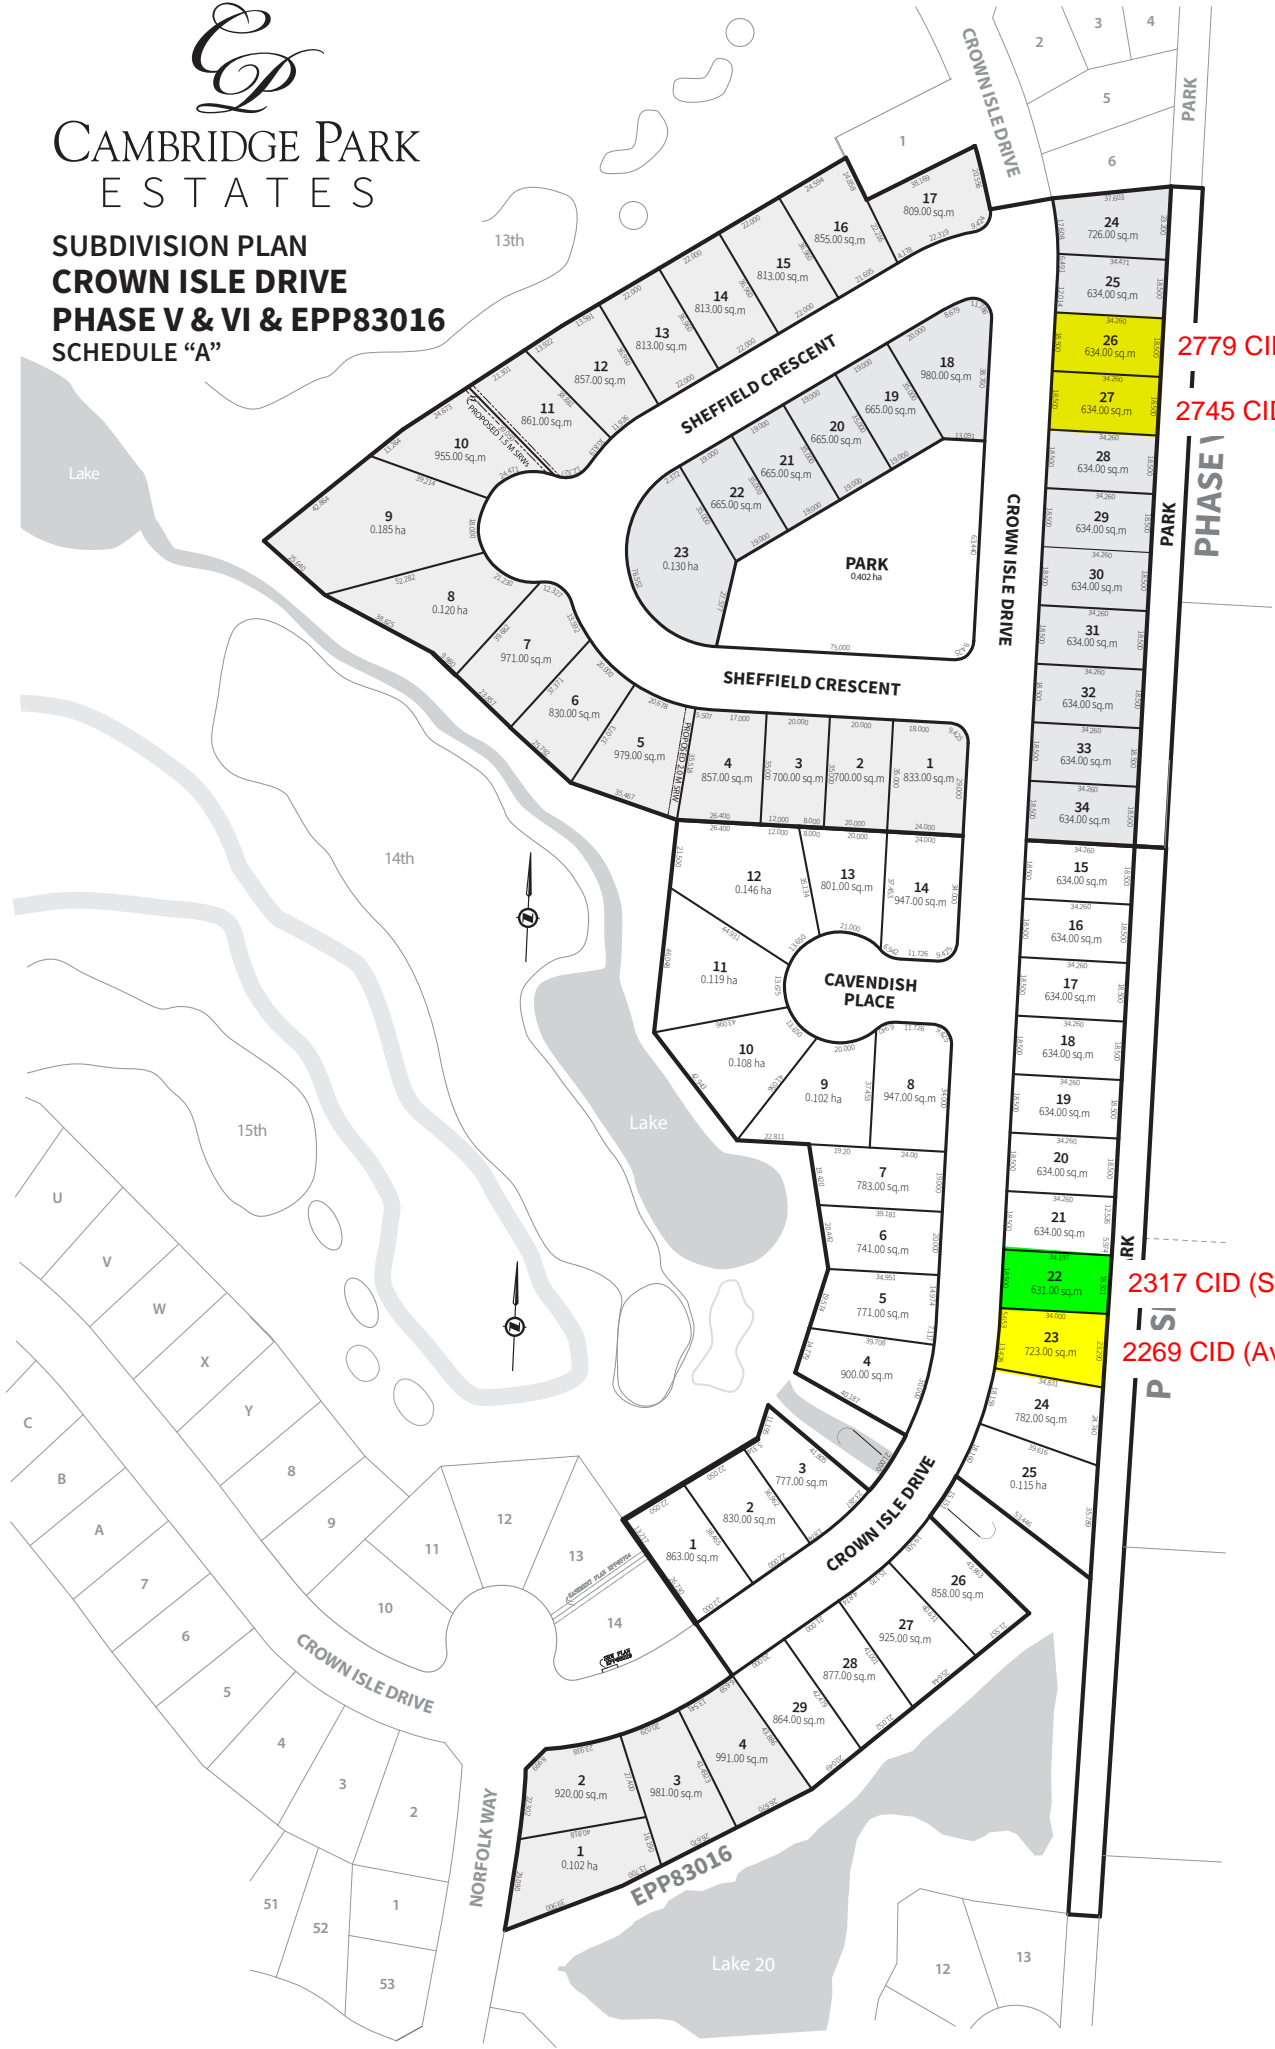

CAMBRIDGE PARK ESTATES

**SUBDIVISION PLAN
CROWN ISLE DRIVE
PHASE V & VI & EPP83016
SCHEDULE "A"**

2779 CID (Available)

2745 CID (Available)

2317 CID (SOLD)

2269 CID (Available)

PHASE I

PHASE I